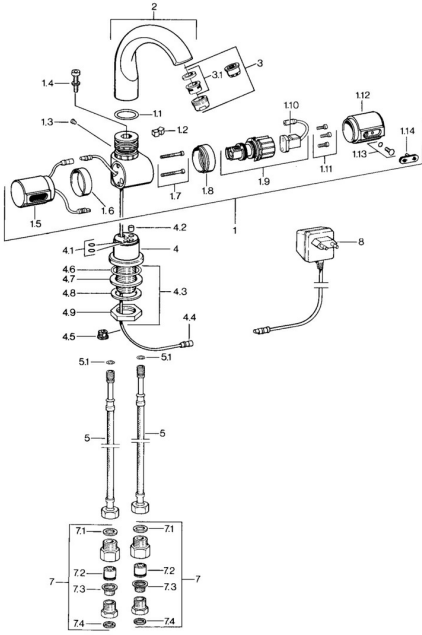

EAN: 4015474674561
static.hansa.com/09542100

Ersatzteile

SP09542100

	Name	Art.-Nr.
1.1	O-Ring, 32x2.5 Ausgelaufen	59910233
1.2	Begrenzer Ausgelaufen	59910534
1.3	Befestigungsbolzen, M4 Ausgelaufen	59910234
1.9	Blindstopfen Ausgelaufen	59910748
3	Luftsprudler, M24x1 Z Chrom	59906826
3.1	Luftsprudler, M22/24, Z	59906830
4.1	O-Ring, d 6.75x1.78	59902351
4.4	Anschlusskabel	59910770
4.6	O-Ring, d 38x3.5	59910236
4.7	Dichtung, 48x33.5x2	59902283
5.1	O-Ring, d 8.1x1.6 Ausgelaufen	59910692
7.1	Dichtung, 18.5x12.2x1.5	59902313
7.2	Rückschlagventil	59905714
8	Transformator, 220 V Ausgelaufen	59910668
N.I.	Anschlusskabel, L=1500	59910648