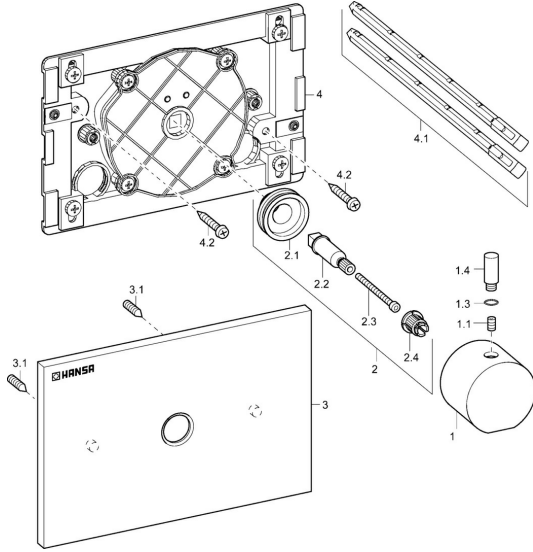

EAN: 4015474088603
static.hansa.com/09510001

Náhradné diely

SP09510001

	Názov	Kód
1	Rukoväť Chróm	59912131
1.1	Skrutka, M6x9.5	59901609
1.3	O-kružok, d 6x1	59912136
1.4	Ovládacia rukoväť, M8, 22 mm Chróm	59912132
2	Upevňovací set Ukončené	59912793
2.3	Adaptér Biela	59910235
3	Kryt príruby Chróm Ukončené	59912792