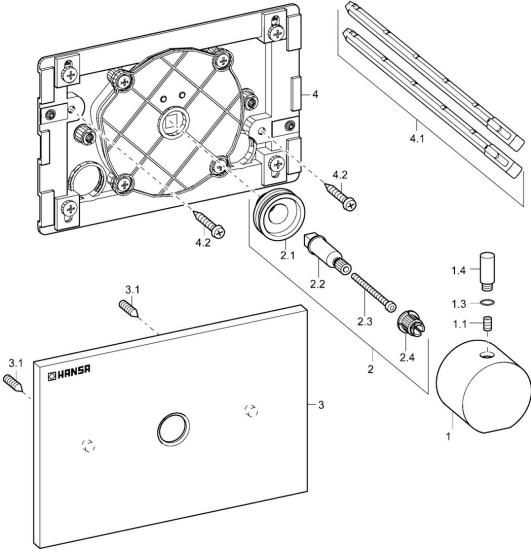

EAN: 4015474088603
static.hansa.com/09510001

Reserveonderdelen

SP09510001

	Naam	Code
1	Hendel Chroom	59912131
1.1	Schroef, M6x9.5	59901609
1.3	O-ring, d 6x1	59912136
1.4	Hendel, M8, 22 mm Chroom	59912132
2	Bevestigingsset Stopgezet	59912793
2.3	Adapter Wit	59910235
3	Afdekplaat Chroom Stopgezet	59912792