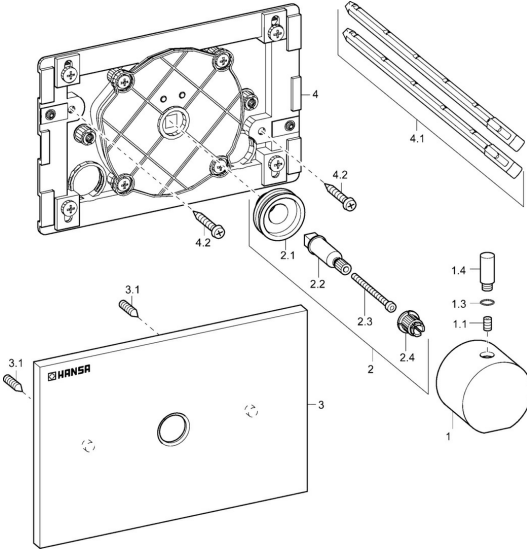

EAN: 4015474088603
static.hansa.com/09510001

Pièces de rechange

SP09510001

	Nom	Code
1	Levier Chrome	59912131
1.1	Vis, M6x9.5	59901609
1.3	Joint, d 6x1	59912136
1.4	Levier, M8, 22 mm Chrome	59912132
2	Ensemble de fixation Arrêté	59912793
2.3	Adaptateur Blanc	59910235
3	Rosaces Chrome Arrêté	59912792