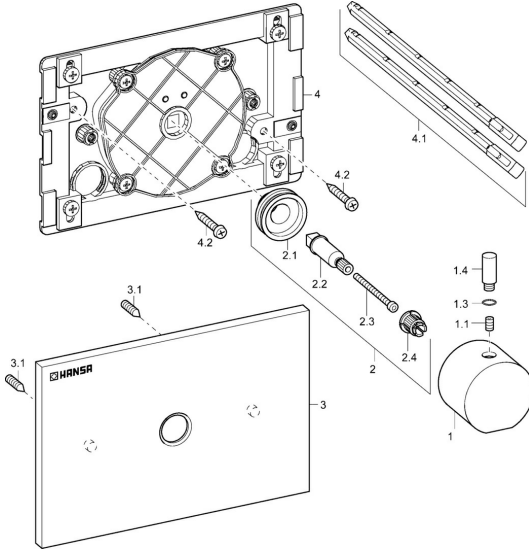

EAN: 4015474088603
static.hansa.com/09510001

Ersatzteile

SP09510001

	Name	Art.-Nr.
1	Griff Chrom	59912131
1.1	Schraube, M6x9.5	59901609
1.3	O-Ring, d 6x1	59912136
1.4	Hebel, M8, 22 mm Chrom	59912132
2	Befestigungssatz Ausgelaufen	59912793
2.3	Adapter Weiss	59910235
3	Rosette Chrom Ausgelaufen	59912792