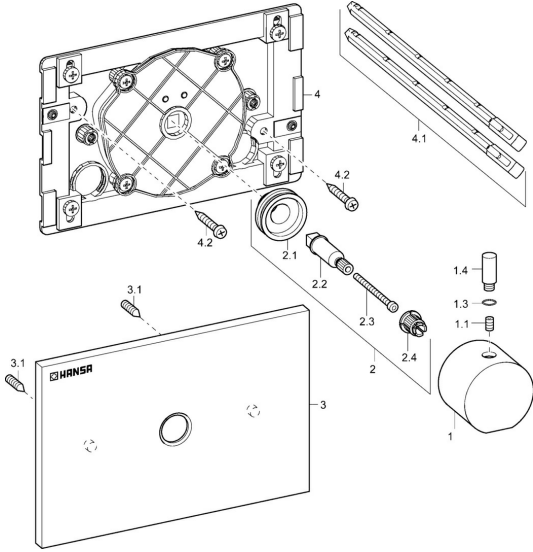

EAN: 4015474088603
static.hansa.com/09510001

Náhradní díly

SP09510001

	Název	Kód
1	Ovládací páka Chrom	59912131
1.1	Šroub, M6x9.5	59901609
1.3	O-kroužek, d 6x1	59912136
1.4	Páka, M8, 22 mm Chrom	59912132
2	Upevňovací set Ukončeno	59912793
2.3	Adaptér Bílá	59910235
3	Kryt příruby Chrom Ukončeno	59912792