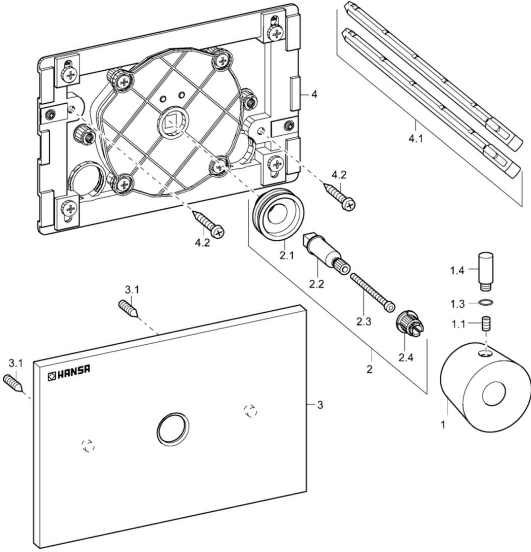

EAN: 4015474088573
static.hansa.com/09500001

Náhradné diely

SP09500001

	Názov	Kód
1	Ovládacia rukoväť Chróm Ukončené	59912537
1.1	Skrutka, M6x9.5	59901609
1.3	O-kružok, d 6x1	59912136
1.4	Ovládacia rukoväť, M8, 22 mm Chróm	59912132
2	Upevňovací set Ukončené	59912793
2.3	Adaptér Biela	59910235
3	Kryt príruby Chróm Ukončené	59912792