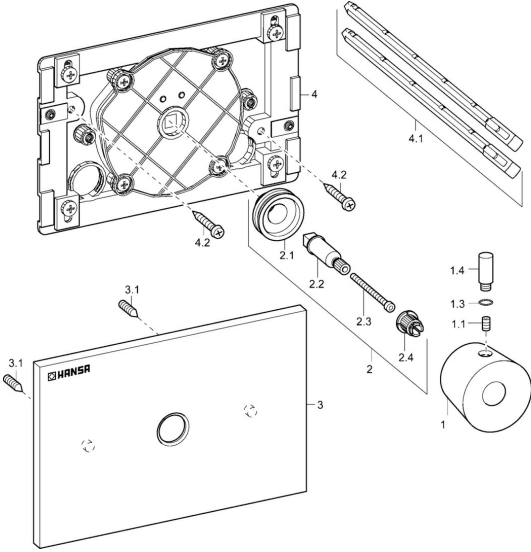

EAN: 4015474088573
static.hansa.com/09500001

Reserveonderdelen

SP09500001

	Naam	Code
1	Hendel Chroom Stopgezet	59912537
1.1	Schroef, M6x9.5	59901609
1.3	O-ring, d 6x1	59912136
1.4	Hendel, M8, 22 mm Chroom	59912132
2	Bevestigingsset Stopgezet	59912793
2.3	Adapter Wit	59910235
3	Afdekplaat Chroom Stopgezet	59912792