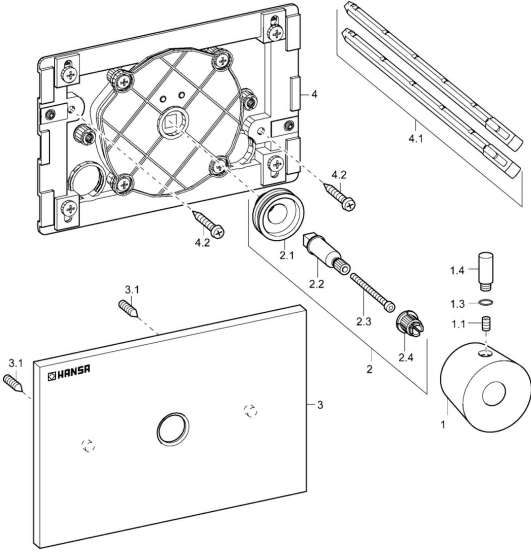

EAN: 4015474088573
static.hansa.com/09500001

Ersatzteile

SP09500001

	Name	Art.-Nr.
1	Hebel Chrom Ausgelaufen	59912537
1.1	Schraube, M6x9.5	59901609
1.3	O-Ring, d 6x1	59912136
1.4	Hebel, M8, 22 mm Chrom	59912132
2	Befestigungssatz Ausgelaufen	59912793
2.3	Adapter Weiss	59910235
3	Rosette Chrom Ausgelaufen	59912792