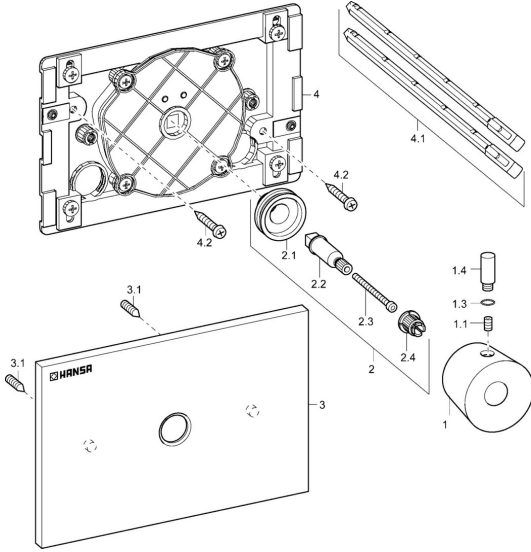

EAN: 4015474088573
static.hansa.com/09500001

Náhradní díly

SP09500001

	Název	Kód
1	Páka Chrom Ukončeno	59912537
1.1	Šroub, M6x9.5	59901609
1.3	O-kroužek, d 6x1	59912136
1.4	Páka, M8, 22 mm Chrom	59912132
2	Upevňovací set Ukončeno	59912793
2.3	Adaptér Bílá	59910235
3	Kryt příruby Chrom Ukončeno	59912792