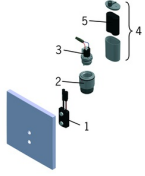

EAN: 4057304014048
static.hansa.com/09479279

Parti di ricambio

SP09479272

	Nome	Codice
1	Sensore, 6/9/12 V Bluetooth	1002253V
1	Sensore, 6 V, (-2020)	59914233
2	Alloggio delle membrana	59914231
3	Valvola magnetica, 6 V	59914232
4	Box per batteria completo	59914154
5	Batteria, 2CR5 6 V	59911670