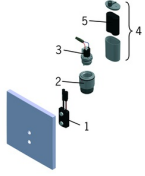

EAN: 4057304014048
static.hansa.com/09479279

Ersatzteile

SP09479272

	Name	Art.-Nr.
1	Sensor, 6/9/12 V Bluetooth	1002253V
1	Sensor, 6 V, (-2020)	59914233
2	Magnetventilgehäuse	59914231
3	Magnetventil, 6 V	59914232
4	Batteriegehäuse inkl. Batterie	59914154
5	Batterie, 2CR5 6 V	59911670