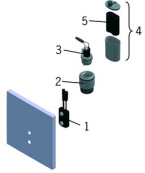

EAN: 4057304014048
static.hansa.com/09479279
Náhradní díly

SP09479272

	Název	Kód
1	Senzor, 6/9/12 V Bluetooth	1002253V
1	Senzor, 6 V, (-2020)	59914233
2	Tělo ventilu	59914231
3	Pilot ventil, 6 V	59914232
4	Skříňka s monočlánkem	59914154
5	Monočlánek, 2CR5 6 V	59911670