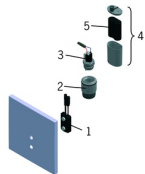

EAN: 4015474277403
static.hansa.com/09479272
Náhradní díly

SP09479272

	Název	Kód
1	Senzor, 6/9/12 V Bluetooth	1002253V
1	Senzor, 6 V, (-2020)	59914233
2	Tělo ventilu	59914231
3	Pilot ventil, 6 V	59914232
4	Skříňka s monočlánkem	59914154
5	Monočlánek, 2CR5 6 V	59911670