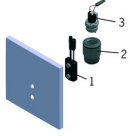

EAN: 4057304014031

static.hansa.com/09469179

Náhradné diely

SP09469172

	Názov	Kód
1	Senzor, 6/9/12 V Bluetooth	1002253V
1	Senzor, 12 V Ukončene	59914258
2	Telo ventilu	59914231
3	Pilot ventil, 6 V	59914232