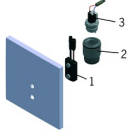

## SP09469172

	Name	Art.-Nr.
1	Sensor, 6/9/12 V Bluetooth	1002253V
1	Sensor, 12 V <span>Ausgelaufen</span>	59914258
2	Magnetventilgehäuse	59914231
3	Magnetventil, 6 V	59914232