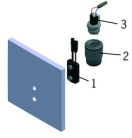

#### SP09469172

	Název	Kód
1	Senzor, 6/9/12 V Bluetooth	1002253V
1	Senzor, 12 V <span>Ukončeno</span>	59914258
2	Tělo ventilu	59914231
3	Pilot ventil, 6 V	59914232