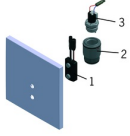

EAN: 4015474277397  
[static.hansa.com/09469172](https://static.hansa.com/09469172)  
**Náhradné diely**

**SP09469172**

	Názov	Kód
1	Senzor, 6/9/12 V Bluetooth	1002253V
1	Senzor, 12 V <span>Ukončene</span>	59914258
2	Telo ventilu	59914231
3	Pilot ventil, 6 V	59914232