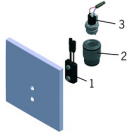

EAN: 4015474277397
static.hansa.com/09469172

Ersatzteile

SP09469172

	Name	Art.-Nr.
1	Sensor, 6/9/12 V Bluetooth	1002253V
1	Sensor, 12 V Ausgelaufen	59914258
2	Magnetventilgehäuse	59914231
3	Magnetventil, 6 V	59914232