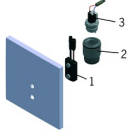

EAN: 4015474277397
static.hansa.com/09469172
Náhradní díly

SP09469172

	Název	Kód
1	Senzor, 6/9/12 V Bluetooth	1002253V
1	Senzor, 12 V Ukončeno	59914258
2	Tělo ventilu	59914231
3	Pilot ventil, 6 V	59914232