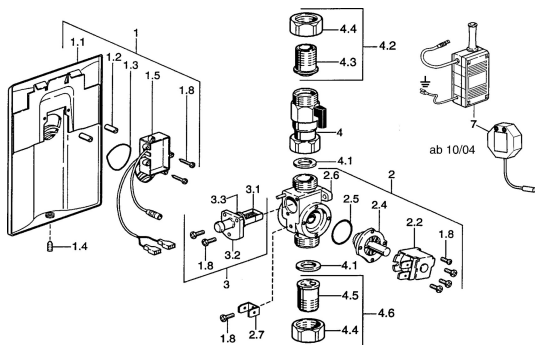

EAN: 4015474544918
static.hansa.com/0946910097

Náhradné diely

SP09469100

	Názov	Kód
1.1	Kryt príruby Ukončené	59911701
1.2	Protective sleeve Ukončené	59911703
1.3	Tesnenie Ukončené	59911704
1.4	, M6x8, SW3 Ukončené	59911705
1.5	Electronics, 230/6 V Ukončené	59911707
1.8	Skrutka	59911668
2	Body	59911708
2.2	Membrána Ukončené	59912239
2.2	Elektromagnetický ventil, (2004-)	59912787
3	Filtre Ukončené	59911709
3.1	Filtre Ukončené	59911710
4.1	Tesnenie Ukončené	59911712
7	Elektronický box	59911715
8	Diaľkovo ovládaný ventil Ukončené	59911716
N.I.	Housing	59913125
N.I.	Elektromagnetický ventil	59912240
N.I.	Ukončené	59911774