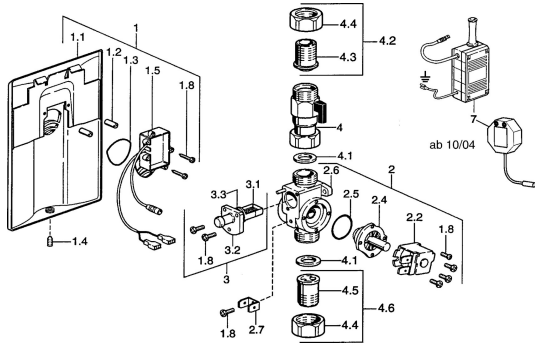

EAN: 4015474544918
static.hansa.com/0946910097

Parti di ricambio

SP09469100

	Nome	Codice
1.1	Piastra Fuori produzione	59911701
1.2	Protective sleeve Fuori produzione	59911703
1.3	Giunto Fuori produzione	59911704
1.4	, M6x8, SW3 Fuori produzione	59911705
1.5	Electronics, 230/6 V Fuori produzione	59911707
1.8	Screw	59911668
2	Body	59911708
2.2	Membrana per valvola magnetica Fuori produzione	59912239
2.2	Valvola Magnetica, (2004-)	59912787
3	Filtro Fuori produzione	59911709
3.1	Filtro Fuori produzione	59911710
4.1	Giunto Fuori produzione	59911712
7	Alimentazione elettrica	59911715
8	Valvola remota Fuori produzione	59911716
N.I.	Housing	59913125
N.I.	Valvola Magnetica	59912240
N.I.	Repair kit Fuori produzione	59911774