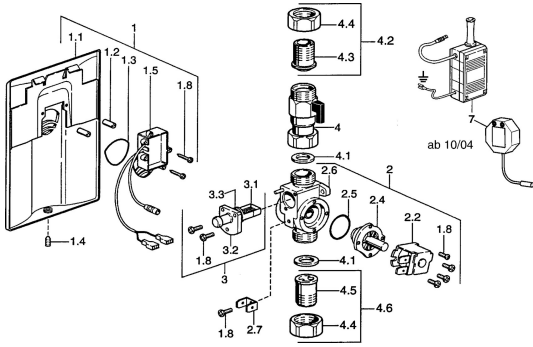

EAN: 4015474544918
static.hansa.com/0946910097

Pièces de rechange

SP09469100

	Nom	Code
1.1	Rosaces Arrêté	59911701
1.2	Protective sleeve Arrêté	59911703
1.3	Joint Arrêté	59911704
1.4	Goupille, M6x8, SW3 Arrêté	59911705
1.5	Boîtier électronique, 230/6 V Arrêté	59911707
1.8	Vis	59911668
2	Body	59911708
2.2	Membrane pour électro-vanne Arrêté	59912239
2.2	Électrovanne, (2004-)	59912787
3	Tête de douche Arrêté	59911709
3.1	Tête de douche Arrêté	59911710
4.1	Joint Arrêté	59911712
7	Source de courant	59911715
8	Soupape commande à distance Arrêté	59911716
N.I.	Boîtier	59913125
N.I.	Électrovanne	59912240
N.I.	Repair kit Arrêté	59911774