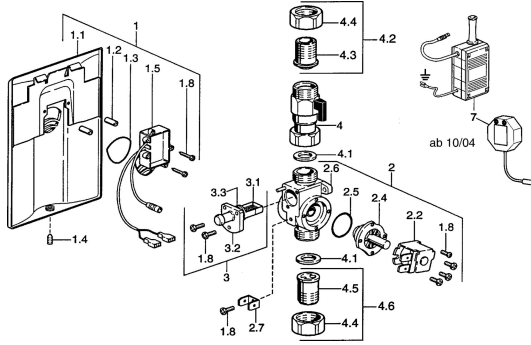

EAN: 4015474544918
static.hansa.com/0946910097

Ersatzteile

SP09469100

	Name	Art.-Nr.
1.1	Rosette Ausgelaufen	59911701
1.2	Schutzhülle Ausgelaufen	59911703
1.3	Dichtung Ausgelaufen	59911704
1.4	Stift, M6x8, SW3 Ausgelaufen	59911705
1.5	Elektronik, 230/6 V Ausgelaufen	59911707
1.8	Schraube	59911668
2	Gehäuse	59911708
2.2	Membrane Ausgelaufen	59912239
2.2	Magnetventil, (2004-)	59912787
3	Sieb Ausgelaufen	59911709
3.1	Sieb Ausgelaufen	59911710
4.1	Dichtung Ausgelaufen	59911712
7	Netzteil	59911715
8	Remote Absperrventil Ausgelaufen	59911716
N.I.	Umhüllung	59913125
N.I.	Magnetventil	59912240
N.I.	Repair kit Ausgelaufen	59911774