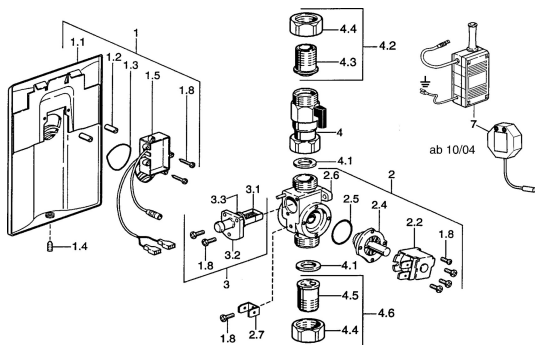

EAN: 4015474544918
static.hansa.com/0946910097

Náhradní díly

SP09469100

	Název	Kód
1.1	Kryt příruby Ukončeno	59911701
1.2	Protective sleeve Ukončeno	59911703
1.3	Těsnění Ukončeno	59911704
1.4	Kolík, M6x8, SW3 Ukončeno	59911705
1.5	Elektronika, 230/6 V Ukončeno	59911707
1.8	Šroub	59911668
2	Body	59911708
2.2	Membrána elektromagnetického ventilu Ukončeno	59912239
2.2	Elektromagnetický ventil, (2004-)	59912787
3	Filtr Ukončeno	59911709
3.1	Filtr Ukončeno	59911710
4.1	Těsnění Ukončeno	59911712
7	Napájecí zdroj	59911715
8	Dálkově ovládaný ventil Ukončeno	59911716
N.I.	Pouzdro	59913125
N.I.	Elektromagnetický ventil	59912240
N.I.	Servisní souprava Ukončeno	59911774