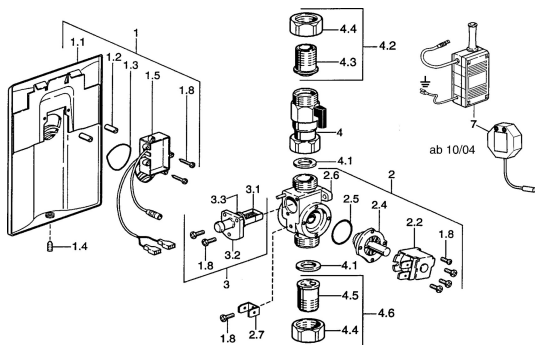

EAN: 4015474035492
static.hansa.com/0946910096

Náhradné diely

SP09469100

	Názov	Kód
1.1	Kryt príruby Ukončené	59911701
1.2	Protective sleeve Ukončené	59911703
1.3	Tesnenie Ukončené	59911704
1.4	, M6x8, SW3 Ukončené	59911705
1.5	Electronics, 230/6 V Ukončené	59911707
1.8	Skrutka	59911668
2	Body	59911708
2.2	Membrána Ukončené	59912239
2.2	Elektromagnetický ventil, (2004-)	59912787
3	Filtre Ukončené	59911709
3.1	Filtre Ukončené	59911710
4.1	Tesnenie Ukončené	59911712
7	Elektronický box	59911715
8	Diaľkovo ovládaný ventil Ukončené	59911716
N.I.	Housing	59913125
N.I.	Elektromagnetický ventil	59912240
N.I.	Ukončené	59911774