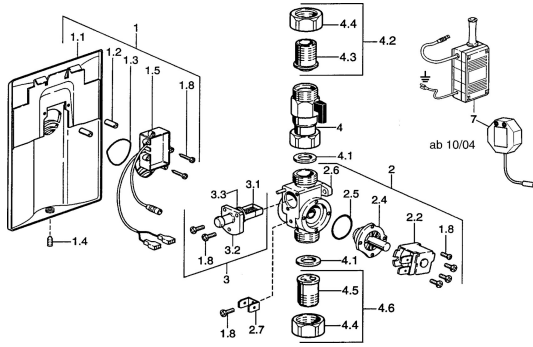

## Reserveonderdelen

### SP09469100

	Naam	Code
1.1	Afdekplaat <b>Stopgezet</b>	59911701
1.2	Protective sleeve <b>Stopgezet</b>	59911703
1.3	Dichting <b>Stopgezet</b>	59911704
1.4	Pin, M6x8, SW3 <b>Stopgezet</b>	59911705
1.5	Electronics, 230/6 V <b>Stopgezet</b>	59911707
1.8	Schroef	59911668
2	Body	59911708
2.2	Membraam voor ventiel <b>Stopgezet</b>	59912239
2.2	Magneetventiel, (2004-)	59912787
3	Filter sproeier <b>Stopgezet</b>	59911709
3.1	Filter sproeier <b>Stopgezet</b>	59911710
4.1	Dichting <b>Stopgezet</b>	59911712
7	Electrische doos	59911715
8	Ventiel op afstand bediend <b>Stopgezet</b>	59911716
N.I.	Housing	59913125
N.I.	Magneetventiel	59912240
N.I.	Repair kit <b>Stopgezet</b>	59911774