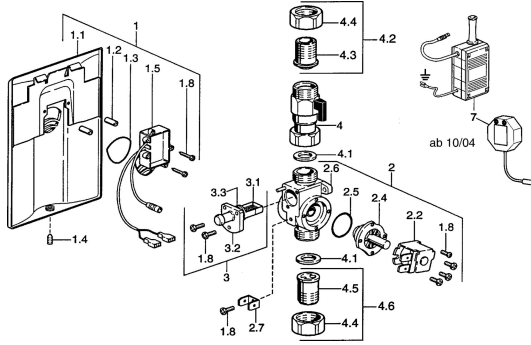

## Pièces de rechange

### SP09469100

	Nom	Code
1.1	Rosaces <b>Arrêté</b>	59911701
1.2	Protective sleeve <b>Arrêté</b>	59911703
1.3	Joint <b>Arrêté</b>	59911704
1.4	Goupille, M6x8, SW3 <b>Arrêté</b>	59911705
1.5	Boîtier électronique, 230/6 V <b>Arrêté</b>	59911707
1.8	Vis	59911668
2	Body	59911708
2.2	Membrane pour électro-vanne <b>Arrêté</b>	59912239
2.2	Électrovanne, (2004-)	59912787
3	Tête de douche <b>Arrêté</b>	59911709
3.1	Tête de douche <b>Arrêté</b>	59911710
4.1	Joint <b>Arrêté</b>	59911712
7	Source de courant	59911715
8	Soupape commande à distance <b>Arrêté</b>	59911716
N.I.	Boîtier	59913125
N.I.	Électrovanne	59912240
N.I.	Repair kit <b>Arrêté</b>	59911774