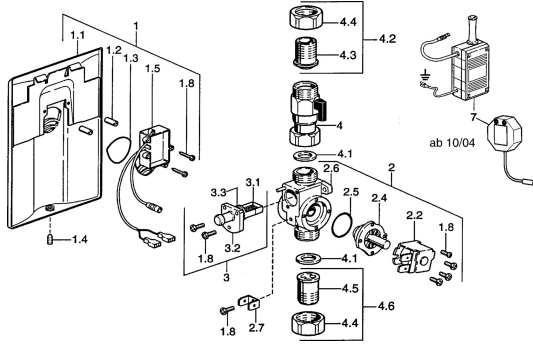

EAN: 4015474035492
static.hansa.com/0946910096

Ersatzteile

SP09469100

	Name	Art.-Nr.
1.1	Rosette Ausgelaufen	59911701
1.2	Schutzhülle Ausgelaufen	59911703
1.3	Dichtung Ausgelaufen	59911704
1.4	Stift, M6x8, SW3 Ausgelaufen	59911705
1.5	Elektronik, 230/6 V Ausgelaufen	59911707
1.8	Schraube	59911668
2	Gehäuse	59911708
2.2	Membrane Ausgelaufen	59912239
2.2	Magnetventil, (2004-)	59912787
3	Sieb Ausgelaufen	59911709
3.1	Sieb Ausgelaufen	59911710
4.1	Dichtung Ausgelaufen	59911712
7	Netzteil	59911715
8	Remote Absperrventil Ausgelaufen	59911716
N.I.	Umhüllung	59913125
N.I.	Magnetventil	59912240
N.I.	Repair kit Ausgelaufen	59911774