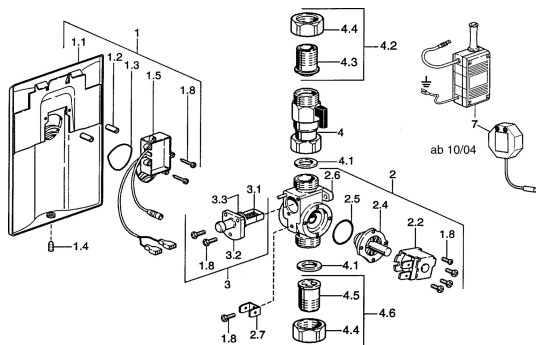

EAN: 4015474035492
static.hansa.com/0946910096

Náhradní díly

SP09469100

	Název	Kód
1.1	Kryt příruby Ukončeno	59911701
1.2	Protective sleeve Ukončeno	59911703
1.3	Těsnění Ukončeno	59911704
1.4	Kolík, M6x8, SW3 Ukončeno	59911705
1.5	Elektronika, 230/6 V Ukončeno	59911707
1.8	Šroub	59911668
2	Body	59911708
2.2	Membrána elektromagnetického ventilu Ukončeno	59912239
2.2	Elektromagnetický ventil, (2004-)	59912787
3	Filtr Ukončeno	59911709
3.1	Filtr Ukončeno	59911710
4.1	Těsnění Ukončeno	59911712
7	Napájecí zdroj	59911715
8	Dálkově ovládaný ventil Ukončeno	59911716
N.I.	Pouzdro	59913125
N.I.	Elektromagnetický ventil	59912240
N.I.	Servisní souprava Ukončeno	59911774