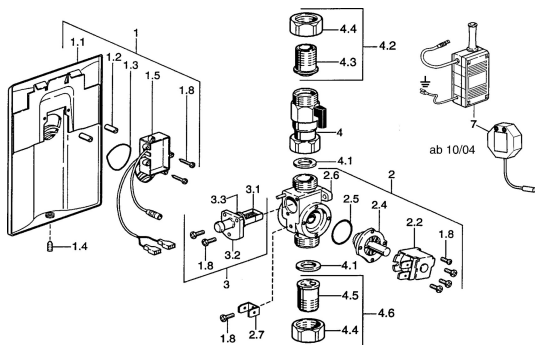

### SP09469100

	Názov	Kód
1.1	Kryt príruby <b>Ukončené</b>	59911701
1.2	Protective sleeve <b>Ukončené</b>	59911703
1.3	Tesnenie <b>Ukončené</b>	59911704
1.4	, M6x8, SW3 <b>Ukončené</b>	59911705
1.5	Electronics, 230/6 V <b>Ukončené</b>	59911707
1.8	Skrutka	59911668
2	Body	59911708
2.2	Membrána <b>Ukončené</b>	59912239
2.2	Elektromagnetický ventil, (2004-)	59912787
3	Filtre <b>Ukončené</b>	59911709
3.1	Filtre <b>Ukončené</b>	59911710
4.1	Tesnenie <b>Ukončené</b>	59911712
7	Elektronický box	59911715
8	Diaľkovo ovládaný ventil <b>Ukončené</b>	59911716
N.I.	Housing	59913125
N.I.	Elektromagnetický ventil	59912240
N.I.	<b>Ukončené</b>	59911774