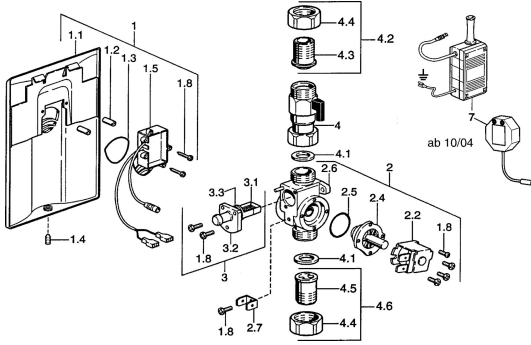

## Reserveonderdelen

### SP09469100

	Naam	Code
1.1	Afdekplaat <b>Stopgezet</b>	59911701
1.2	Protective sleeve <b>Stopgezet</b>	59911703
1.3	Dichting <b>Stopgezet</b>	59911704
1.4	Pin, M6x8, SW3 <b>Stopgezet</b>	59911705
1.5	Electronics, 230/6 V <b>Stopgezet</b>	59911707
1.8	Schroef	59911668
2	Body	59911708
2.2	Membraam voor ventiel <b>Stopgezet</b>	59912239
2.2	Magneetventiel, (2004-)	59912787
3	Filter sproeier <b>Stopgezet</b>	59911709
3.1	Filter sproeier <b>Stopgezet</b>	59911710
4.1	Dichting <b>Stopgezet</b>	59911712
7	Electrische doos	59911715
8	Ventiel op afstand bediend <b>Stopgezet</b>	59911716
N.I.	Housing	59913125
N.I.	Magneetventiel	59912240
N.I.	Repair kit <b>Stopgezet</b>	59911774