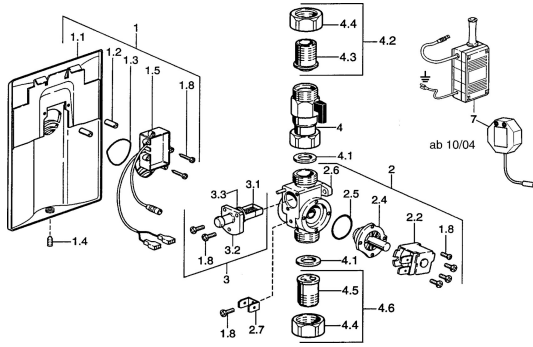

EAN: 4015474540248
static.hansa.com/09469100

Parti di ricambio

SP09469100

	Nome	Codice
1.1	Piastra Fuori produzione	59911701
1.2	Protective sleeve Fuori produzione	59911703
1.3	Giunto Fuori produzione	59911704
1.4	, M6x8, SW3 Fuori produzione	59911705
1.5	Electronics, 230/6 V Fuori produzione	59911707
1.8	Screw	59911668
2	Body	59911708
2.2	Membrana per valvola magnetica Fuori produzione	59912239
2.2	Valvola Magnetica, (2004-)	59912787
3	Filtro Fuori produzione	59911709
3.1	Filtro Fuori produzione	59911710
4.1	Giunto Fuori produzione	59911712
7	Alimentazione elettrica	59911715
8	Valvola remota Fuori produzione	59911716
N.I.	Housing	59913125
N.I.	Valvola Magnetica	59912240
N.I.	Repair kit Fuori produzione	59911774