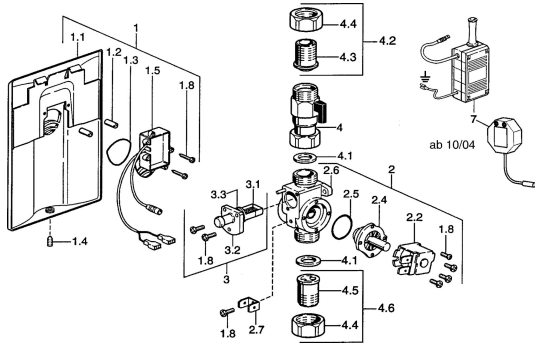

## Pièces de rechange

### SP09469100

	Nom	Code
1.1	Rosaces <b>Arrêté</b>	59911701
1.2	Protective sleeve <b>Arrêté</b>	59911703
1.3	Joint <b>Arrêté</b>	59911704
1.4	Goupille, M6x8, SW3 <b>Arrêté</b>	59911705
1.5	Boîtier électronique, 230/6 V <b>Arrêté</b>	59911707
1.8	Vis	59911668
2	Body	59911708
2.2	Membrane pour électro-vanne <b>Arrêté</b>	59912239
2.2	Électrovanne, (2004-)	59912787
3	Tête de douche <b>Arrêté</b>	59911709
3.1	Tête de douche <b>Arrêté</b>	59911710
4.1	Joint <b>Arrêté</b>	59911712
7	Source de courant	59911715
8	Soupape commande à distance <b>Arrêté</b>	59911716
N.I.	Boîtier	59913125
N.I.	Électrovanne	59912240
N.I.	Repair kit <b>Arrêté</b>	59911774