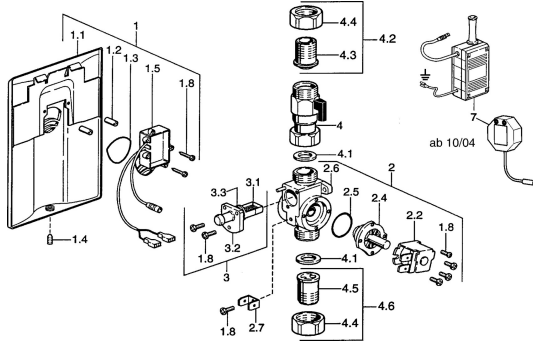

EAN: 4015474540248
static.hansa.com/09469100

Ersatzteile

SP09469100

	Name	Art.-Nr.
1.1	Rosette Ausgelaufen	59911701
1.2	Schutzhülle Ausgelaufen	59911703
1.3	Dichtung Ausgelaufen	59911704
1.4	Stift, M6x8, SW3 Ausgelaufen	59911705
1.5	Elektronik, 230/6 V Ausgelaufen	59911707
1.8	Schraube	59911668
2	Gehäuse	59911708
2.2	Membrane Ausgelaufen	59912239
2.2	Magnetventil, (2004-)	59912787
3	Sieb Ausgelaufen	59911709
3.1	Sieb Ausgelaufen	59911710
4.1	Dichtung Ausgelaufen	59911712
7	Netzteil	59911715
8	Remote Absperrventil Ausgelaufen	59911716
N.I.	Umhüllung	59913125
N.I.	Magnetventil	59912240
N.I.	Repair kit Ausgelaufen	59911774