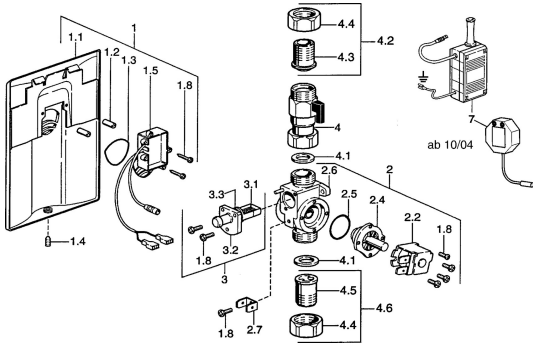

EAN: 4015474540248
static.hansa.com/09469100

Náhradní díly

SP09469100

	Název	Kód
1.1	Kryt příruby Ukončeno	59911701
1.2	Protective sleeve Ukončeno	59911703
1.3	Těsnění Ukončeno	59911704
1.4	Kolík, M6x8, SW3 Ukončeno	59911705
1.5	Elektronika, 230/6 V Ukončeno	59911707
1.8	Šroub	59911668
2	Body	59911708
2.2	Membrána elektromagnetického ventilu Ukončeno	59912239
2.2	Elektromagnetický ventil, (2004-)	59912787
3	Filtr Ukončeno	59911709
3.1	Filtr Ukončeno	59911710
4.1	Těsnění Ukončeno	59911712
7	Napájecí zdroj	59911715
8	Dálkově ovládaný ventil Ukončeno	59911716
N.I.	Pouzdro	59913125
N.I.	Elektromagnetický ventil	59912240
N.I.	Servisní souprava Ukončeno	59911774