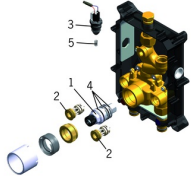

## Pièces de rechange

### SP09450270

	Nom	Code
1	Cartouche thermostatique, 3,4	59914114
2	Clapet anti-retour + filtre	59914237
3	Électrovanne, 6 V	59914091
4	Joint torique	59914113
5	Filtre à impureté <b>Arrêté</b>	59914257
N.I.	Temperature adjustment limiter	59914426
N.I.	Écrou de maintien, M36x1.5, SW38	59914319