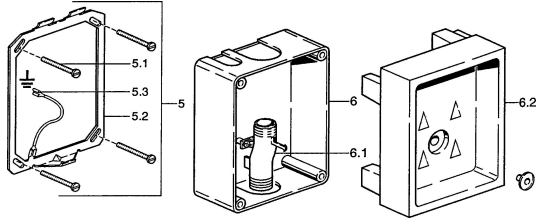

EAN: 4015474540231
static.hansa.com/09450100

Reserveonderdelen

SP09450100

	Naam	Code
5	Body Stopgezet	59911713
5.1	Schroef, M5x60 Stopgezet	59911714