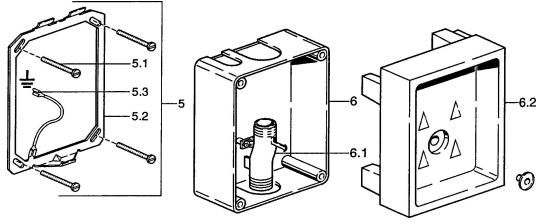

EAN: 4015474540231
static.hansa.com/09450100

Parti di ricambio

SP09450100

	Nome	Codice
5	Body Fuori produzione	59911713
5.1	Screw, M5x60 Fuori produzione	59911714