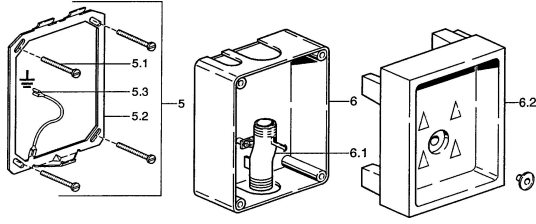

EAN: 4015474540231
static.hansa.com/09450100

Pièces de rechange

SP09450100

	Nom	Code
5	Body Arrêté	59911713
5.1	Vis, M5x60 Arrête	59911714