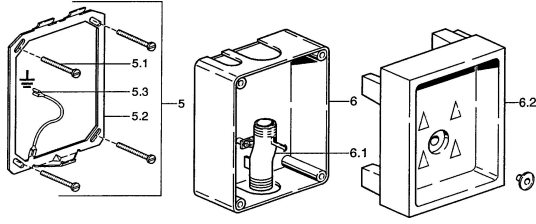

### SP09450100

	Name	Art.-Nr.
5	Gehäuse <b>Ausgelaufen</b>	59911713
5.1	Schraube, M5x60 <b>Ausgelaufen</b>	59911714