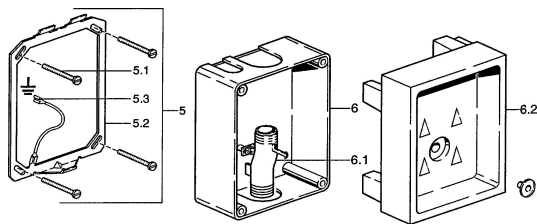

EAN: 4015474540231
static.hansa.com/09450100

Náhradní díly

SP09450100

	Název	Kód
5	Body Ukončeno	59911713
5.1	Šroub, M5x60 Ukončeno	59911714