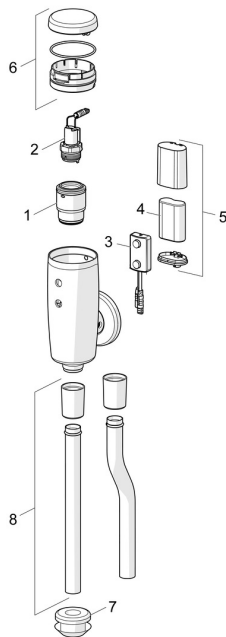

EAN: 4057304014024
static.hansa.com/09440189

Náhradné diely

SP09440172

	Názov	Kód
01	Telo ventilu	59914231
02	Pilot ventil, 6 V	59914232
03	Senzor, 6/9/12 V Bluetooth	1002253V
03	Senzor, 6 V, (-2020)	59914233
04	Batéria, 2CR5 6 V	59911670
05	Skrinka s monočlánkom	59914154
06	Klobúk,krytka	59914234
07	Vymedzovacie tesnenie	59914235
08	Trubica splachovača , 09440183	59914401
08	Trubica splachovača , 09440172	59914236