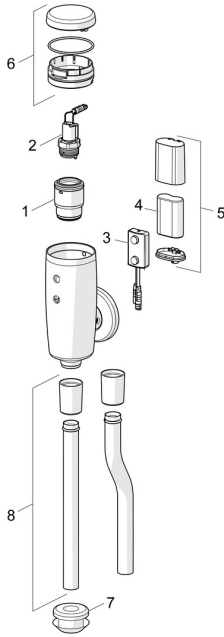

## Reserveonderdelen

### SP09440172

	Naam	Code
01	Membraan behuizing	59914231
02	Magneetventiel, 6 V	59914232
03	Fotocel, 6/9/12 V Bluetooth	1002253V
03	Fotocel, 6 V, (-2020)	59914233
04	Batterij, 2CR5 6 V	59911670
05	Patateikarbik kompl.	59914154
06	Kap	59914234
07	Slang doorvoernippel	59914235
08	Spoelpijp, 09440183	59914401
08	Spoelpijp, 09440172	59914236