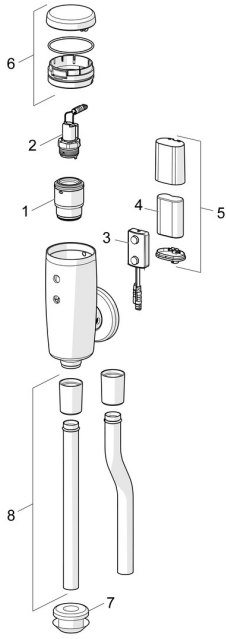

## Pièces de rechange

### SP09440172

	Nom	Code
01	Logement de l'électrovanne	59914231
02	Valve magnétique, 6 V	59914232
03	Sensor, 6/9/12 V Bluetooth	1002253V
03	Sensor, 6 V, (-2020)	59914233
04	Piles, 2CR5 6 V	59911670
05	Boîtier à pile, complet	59914154
06	Capuchon	59914234
07	Support tablette	59914235
08	Tube de rinçage, 09440183	59914401
08	Tube de rinçage, 09440172	59914236