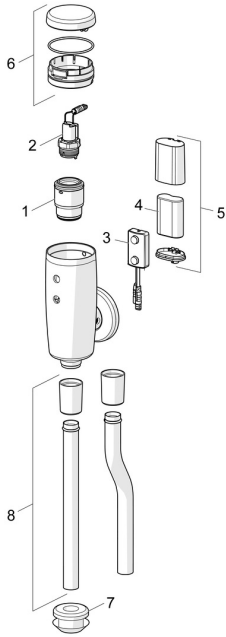

## Ersatzteile

### SP09440172

	Name	Art.-Nr.
01	Magnetventilgehäuse	59914231
02	Magnetventil, 6 V	59914232
03	Sensor, 6/9/12 V Bluetooth	1002253V
03	Sensor, 6 V, (-2020)	59914233
04	Batterie, 2CR5 6 V	59911670
05	Batteriegehäuse inkl. Batterie	59914154
06	Abdeckkappe	59914234
07	Anschlussdichtung	59914235
08	Spülrohr, 09440183	59914401
08	Spülrohr, 09440172	59914236