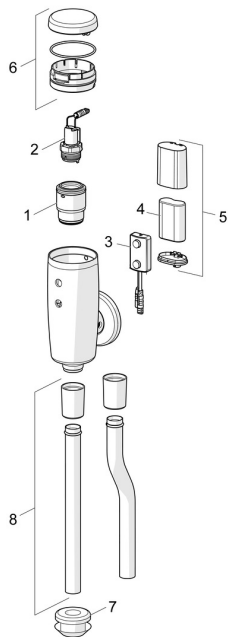

## Náhradné diely

### SP09440172

|    | Názov                          | Kód      |
|----|--------------------------------|----------|
| 01 | Telo ventilu                   | 59914231 |
| 02 | Pilot ventil, 6 V              | 59914232 |
| 03 | Senzor, 6/9/12 V Bluetooth     | 1002253V |
| 03 | Senzor, 6 V, (-2020)           | 59914233 |
| 04 | Batéria, 2CR5 6 V              | 59911670 |
| 05 | Skrinka s monočlánkom          | 59914154 |
| 06 | Klobúk,krytka                  | 59914234 |
| 07 | Vymedzovacie tesnenie          | 59914235 |
| 08 | Trubica splachovača , 09440183 | 59914401 |
| 08 | Trubica splachovača , 09440172 | 59914236 |