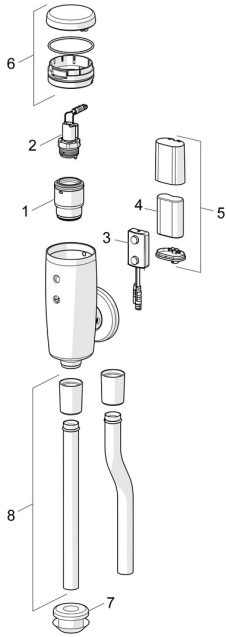

EAN: 4057304002328
static.hansa.com/09440183

Reserveonderdelen

SP09440172

	Naam	Code
01	Membraan behuizing	59914231
02	Magneetventiel, 6 V	59914232
03	Fotocel, 6/9/12 V Bluetooth	1002253V
03	Fotocel, 6 V, (-2020)	59914233
04	Batterij, 2CR5 6 V	59911670
05	Patateikarbik kompl.	59914154
06	Kap	59914234
07	Slang doorvoernippel	59914235
08	Spoelpijp, 09440183	59914401
08	Spoelpijp, 09440172	59914236