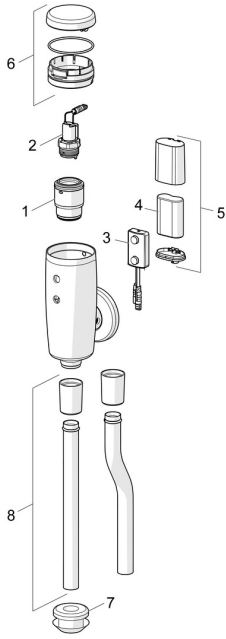

## Parti di ricambio

### SP09440172

	Nome	Codice
01	Alloggio delle membrane	59914231
02	Valvola magnetica, 6 V	59914232
03	Sensore, 6/9/12 V Bluetooth	1002253V
03	Sensore, 6 V, (-2020)	59914233
04	Batteria, 2CR5 6 V	59911670
05	Box per batteria completo	59914154
06	Cappuccio	59914234
07	Guarnizione	59914235
08	Tubo di raccordo, 09440183	59914401
08	Tubo di raccordo, 09440172	59914236