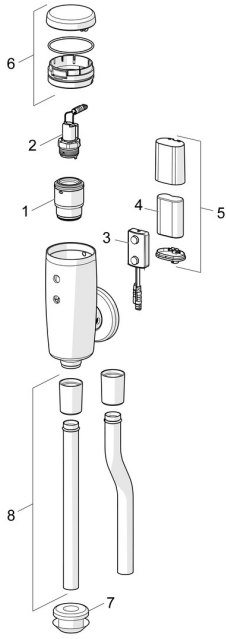

EAN: 4057304002328
static.hansa.com/09440183

Ersatzteile

SP09440172

	Name	Art.-Nr.
01	Magnetventilgehäuse	59914231
02	Magnetventil, 6 V	59914232
03	Sensor, 6/9/12 V Bluetooth	1002253V
03	Sensor, 6 V, (-2020)	59914233
04	Batterie, 2CR5 6 V	59911670
05	Batteriegehäuse inkl. Batterie	59914154
06	Abdeckkappe	59914234
07	Anschlussdichtung	59914235
08	Spülrohr, 09440183	59914401
08	Spülrohr, 09440172	59914236